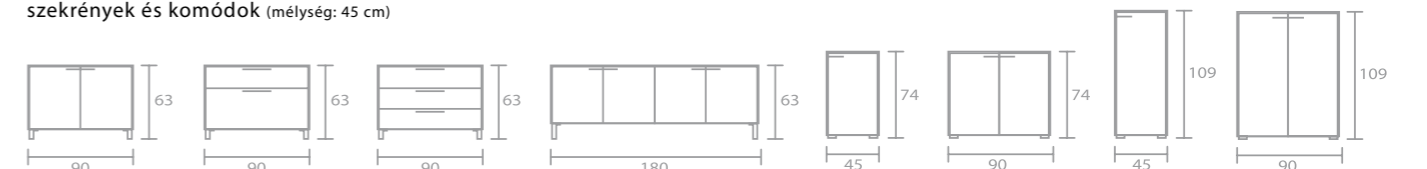

Container/pedestal (depth 57 cm) | Приставные тумбы (глубина 57 см) | Kontejnery (hĺoubka 57 cm) | Konténer (mélység: 57 cm)

Sideboards and bureaus (depth 45 cm) | Шкафы и кренции (глубина 45 см) | Komody a přídatné skříňky (hĺoubka 45 cm) | Asztalmagasságú
szekrények és komódok (mélység: 45 cm)