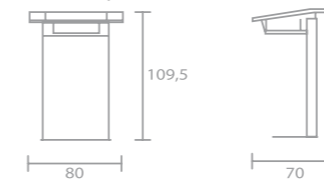

Standing desks | Трибуна | Řečnické pulty |
Előadóí pultok