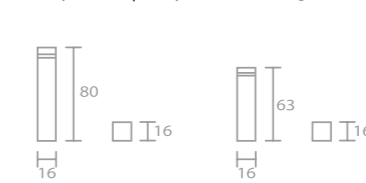

E-hydrant | Колонна для электропроводки |
E-hydrant | E-hydrant (energiaoszlop)