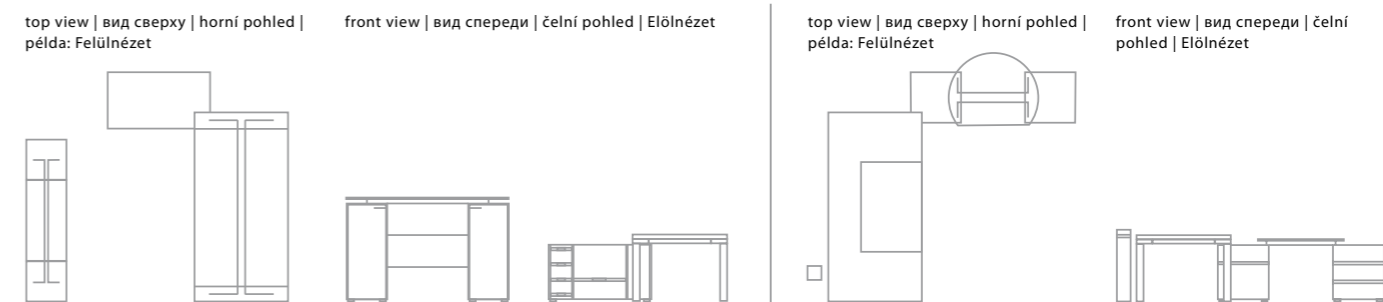

Positioning and furnishing plans/examples | Примеры конфигураций | Poziční plány/příklady | Elhelyezési és berendezési tervek