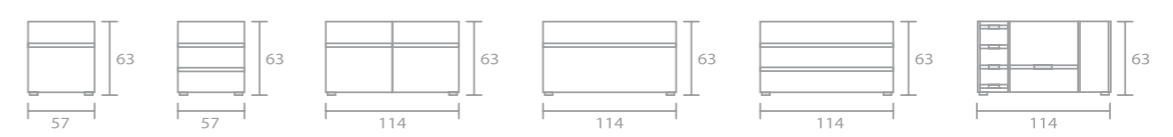

Container/pedestal (depth 57 cm) | Приставные тумбы (глубина 57 см) | Kontejnery (hĺoubka 57 cm) | Konténer (mélység: 57 cm)

Sideboards and bureaus (depth 45 cm) | Шкафы и кренции (глубина 45 см) | Komody a přídatné skříňky (hĺoubka 45 cm) | Asztalmagasságú
szekrények és komódok (mélység: 45 cm)