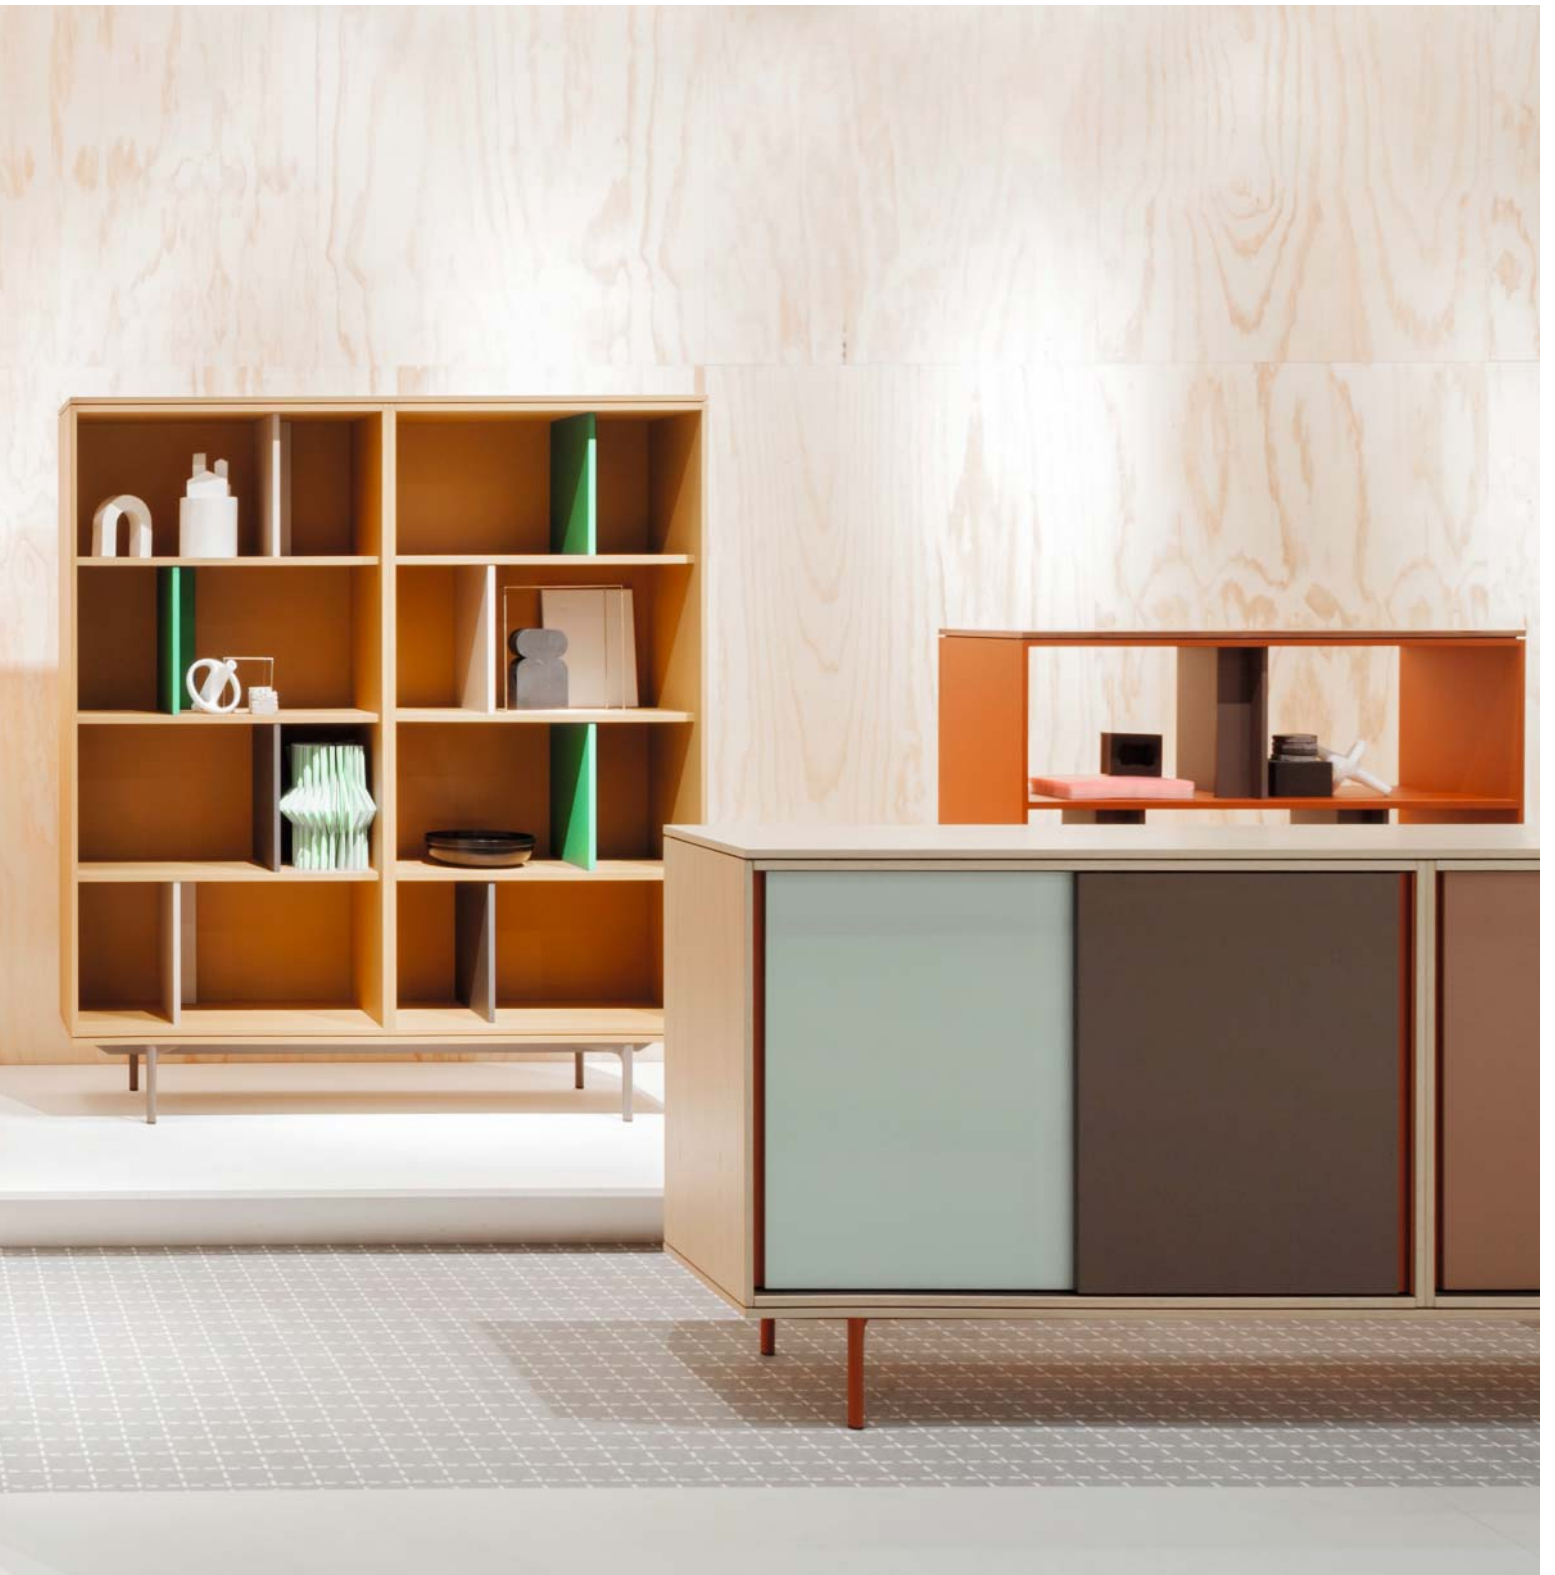

Be_Hold

Produktdatenblatt Stauraum

BE_HOLD

VERBESSERN SIE IHR ALLTÄGLICHES ARBEITSERLEBNIS

Wie mit der Gestaltung inspirierender Arbeitsbereiche eine Atmosphäre geschaffen werden kann, die das Wohlbefinden und somit auch die Produktivität steigert, verdeutlicht das neue Stauraumsystem Be_Hold. Mit der idealen Kombination von Einrichtung, Farben und Materialien sowie der Integration von Technik wird aus einer Umgebung ein Wohlfühlort zum Arbeiten.

Be_Hold strukturiert Räume, ohne Teams zu trennen, und fördert so unterschiedliche Arbeitsstile – vom Teamwork bis zur hoch konzentrierten Einzelarbeit. Dabei überzeugt das System besonders durch den pointierten Einsatz von Farben und Materialien: Perforiertes Metall, eine umfangreiche Farbpalette, stoffbespannte Rückseiten, Holzoberflächen, offene Elemente, Schließfächer und Schiebetüren sind nur einige der Elemente, durch deren Einsatz Be_Hold funktionale Räume mit individueller Persönlichkeit schafft.

Be_Hold beinhaltet die perfekte Synthese aus Ästhetik, Design, Innovation und zeichnet sich besonders durch vielfältige modulare Kombinationen aus.

DETAILS

DESIGN: Studio Urquiola

UMFASSENDE PRODUKTPALETTE, bestehend aus Standardsystemen und Designlösungen die eine Vielzahl von Kundenbedürfnissen erfüllen.