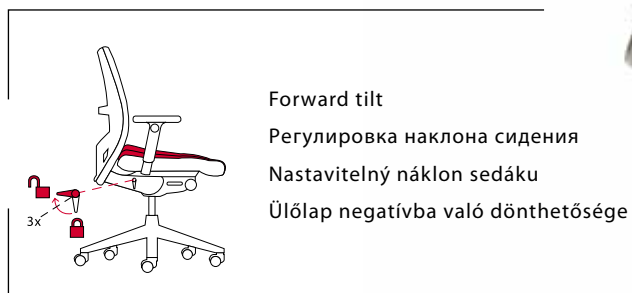

Ergonomic, comfortable.

The body-fitting synchro-mechanism (four position adjustment) and the lumbar support form the basis for ergonomic seating comfort. Additional Comforto 39 features provide individual adjustments.

Эргономично и комфортно

Чувствующий Ваше тело синхронный механизм (фиксация в четырех положениях) и поддержка спины в области поясницы являются основой комфортабельности эргономичного сиденья. Кроме того, в Comforto 39 возможны индивидуальные регулировки.

Ergonické, komfortní.

Synchronní mechanika uzpůsobená tělu (aretovatelná ve čtyřech polohách) a podpora bederní oblasti jsou základem ergonomického komfortu při sezení. Dodatečně nabízí Comforto 39 další individuální možnosti nastavení.

Ergonómikus, kényelmes.

Az ergonómiai szempontból kényelmes ülést a négy ponton rögzíthető szinkronmechanika, valamint a gerinctámasz garantálják. A Comforto 39 az egyéni beállítások széles választékát kínálja.