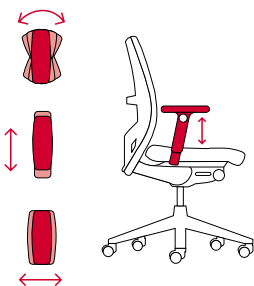

3D armrests
with PUR® armcaps
Объемные подлокотники
с PUR®-накладками
3D – područky s měkkou
podložkou PUR®
3D karfa
PUR-karfa kivitelben