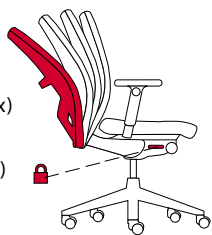

Synchronised
(four position adjustment)
Синхронный механизм
(фиксация в четырех положениях)
Synchronní mechanika
(aretovatelná ve čtyřech polohách)
Szinkronmechanika
(négy pozícióban fixálható)