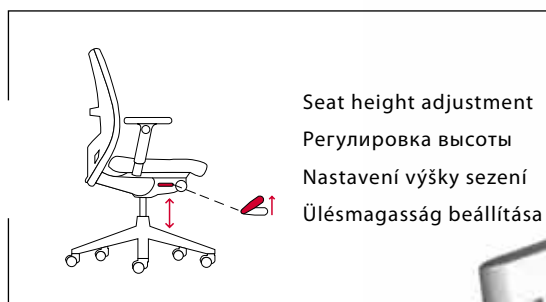

Ergonomic, comfortable.

The body-fitting synchro-mechanism (four position adjustment) and the lumbar support form the basis for ergonomic seating comfort. Additional Comforto 39 features provide individual adjustments.

Эргономично и комфортно

Чувствующий Ваше тело синхронный механизм (фиксация в четырех положениях) и поддержка спины в области поясницы являются основой комфортабельности эргономичного сиденья. Кроме того, в Comforto 39 возможны индивидуальные регулировки.

Ergonické, komfortní.

Synchronní mechanika uzpůsobená tělu (aretovatelná ve čtyřech polohách) a podpora bederní oblasti jsou základem ergonomického komfortu při sezení. Dodatečně nabízí Comforto 39 další individuální možnosti nastavení.

Ergonómikus, kényelmes.

Az ergonómiai szempontból kényelmes ülést a négy ponton rögzíthető szinkronmechanika, valamint a gerinctámasz garantálják. A Comforto 39 az egyéni beállítások széles választékát kínálja.