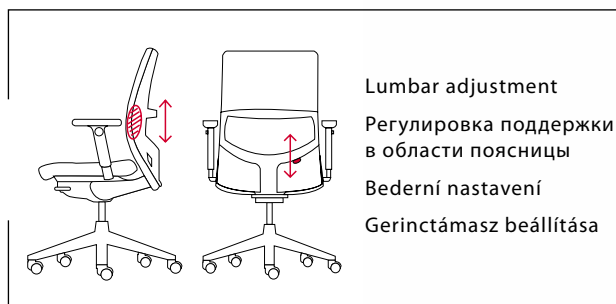

Ergonomic, comfortable.

The body-fitting synchro-mechanism (four position adjustment) and the lumbar support form the basis for ergonomic seating comfort. Additional Comforto 39 features provide individual adjustments.

Эргономично и комфортно

Чувствующий Ваше тело синхронный механизм (фиксация в четырех положениях) и поддержка спины в области поясницы являются основой комфортабельности эргономичного сиденья. Кроме того, в Comforto 39 возможны индивидуальные регулировки.

Ergonické, komfortní.

Synchronní mechanika uzpůsobená tělu (aretovatelná ve čtyřech polohách) a podpora bederní oblasti jsou základem ergonomického komfortu při sezení. Dodatečně nabízí Comforto 39 další individuální možnosti nastavení.

Ergonómikus, kényelmes.

Az ergonómiai szempontból kényelmes ülést a négy ponton rögzíthető szinkronmechanika, valamint a gerinctámasz garantálják. A Comforto 39 az egyéni beállítások széles választékát kínálja.